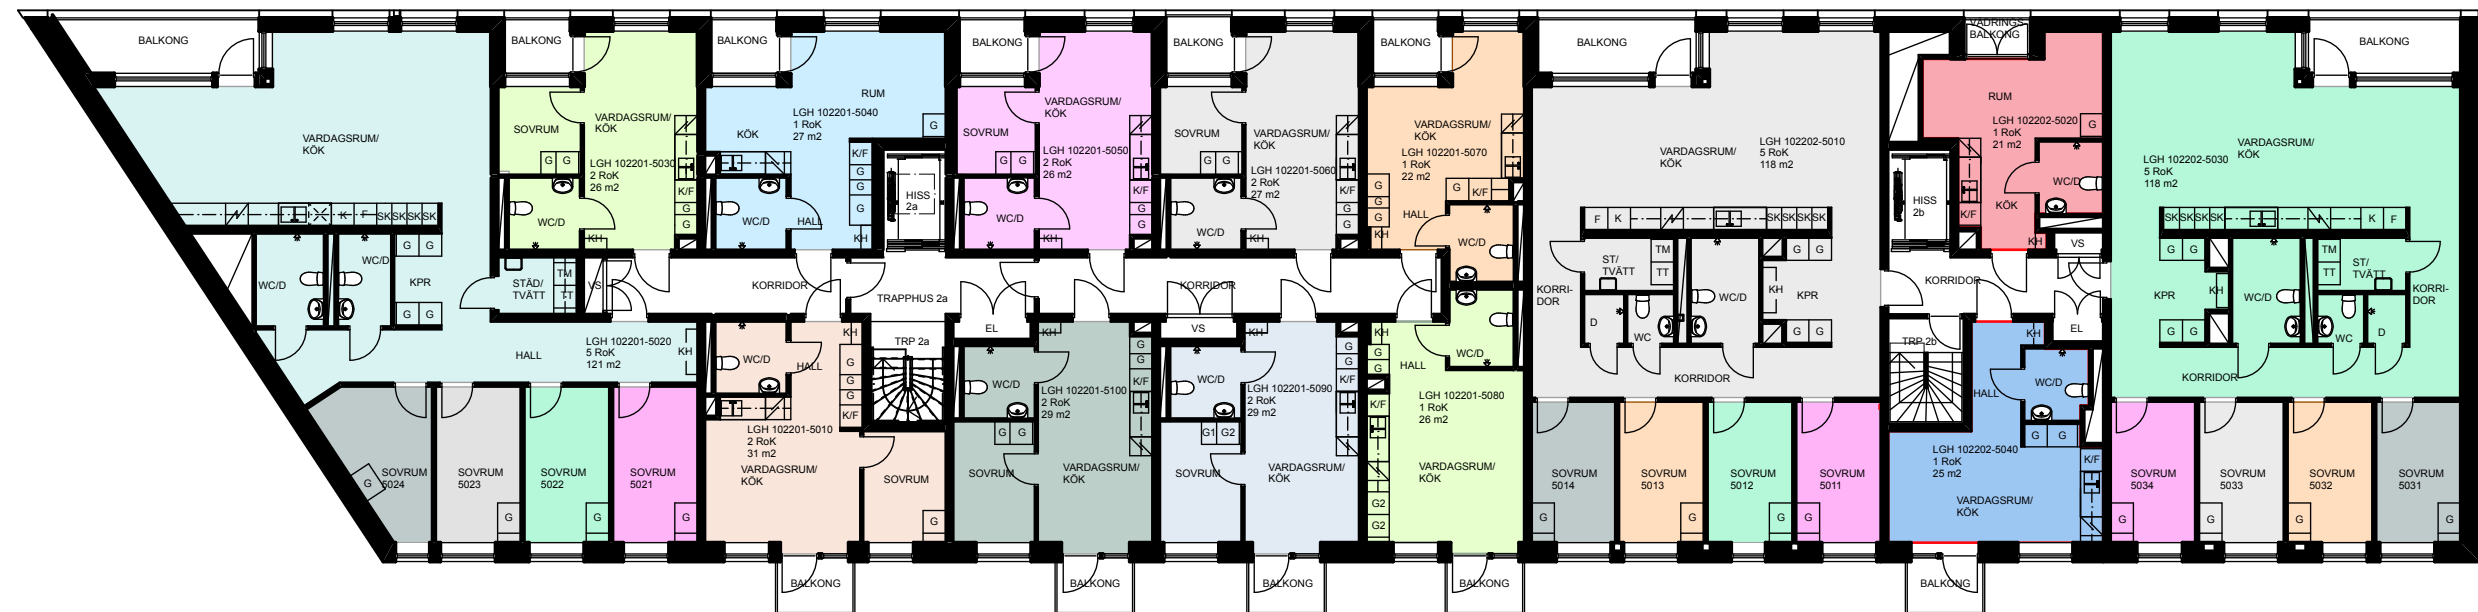

BOFAKTABLAD

PLAN 5

Södra Grytsgatan 5C och 5E

SKALA 1:200

DU ÄR HEMMA
STUDENTBO

Notera att enligt svensk standards mätregler är (BOA) ej summan av rumsytor.
Rätt till ändring förbehålles. Ytangelser och planlösningar är preliminära: 19-11-28